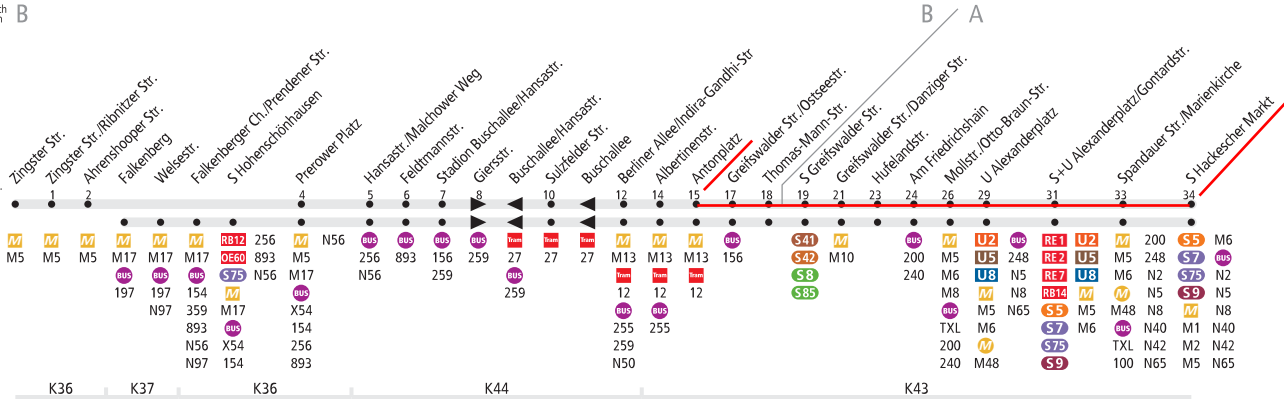

M4

Hohenschönhausen, Zingster Str. oder Falkenberg ◄► S Hackescher Markt

BVG

MetroTram. Linie verkehrt im 24h-Betrieb.
Einige Fahrten nicht barrierefrei. Bitte Fahrplanaushang beachten.

Tarfbereich B
Teilbereich

durchschn.
Fahrzeit

Seite