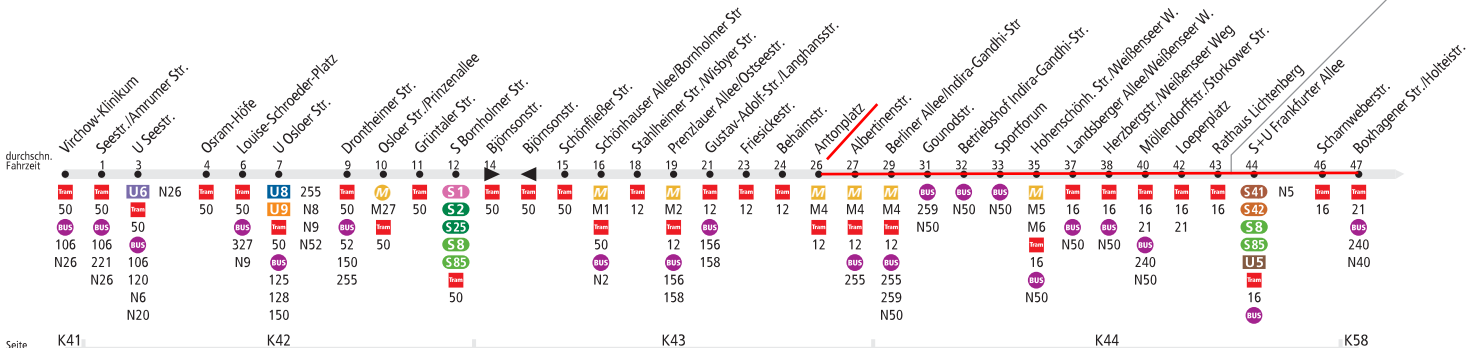

# M13 Wedding, Virchow-Klinikum ◀▶ S Warschauer Str.

## BVG

MetroTram. Linie verkehrt im 24h-Betrieb.  
Einige Fahrten nicht barrierefrei. Bitte Fahrplanaushang beachten.

Tarfbereich Teilbereich B

Tarfbereich Teilbereich

Seite