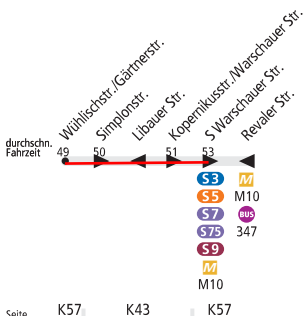

# M13 Wedding, Virchow-Klinikum ◀▶ S Warschauer Str.

## BVG

MetroTram. Linie verkehrt im 24h-Betrieb.  
Einige Fahrten nicht barrierefrei. Bitte Fahrplanaushang beachten.

Tarfbereich Teilbereich B

Tarfbereich Teilbereich

Seite