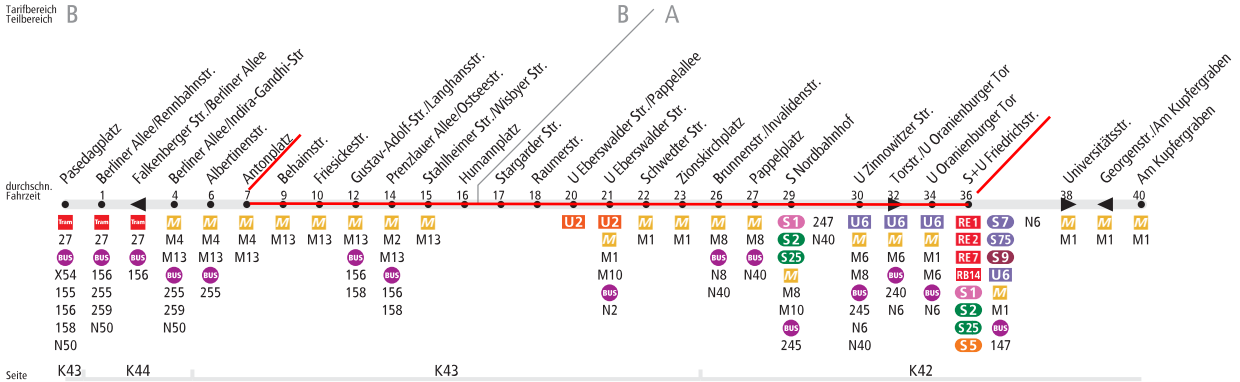

## Weißensee, Pasedagplatz ◀▶ Mitte, Am Kupfergraben

### BVG

Tarifbereich Teilbereich B

Seite

K43

K44

K43

K42